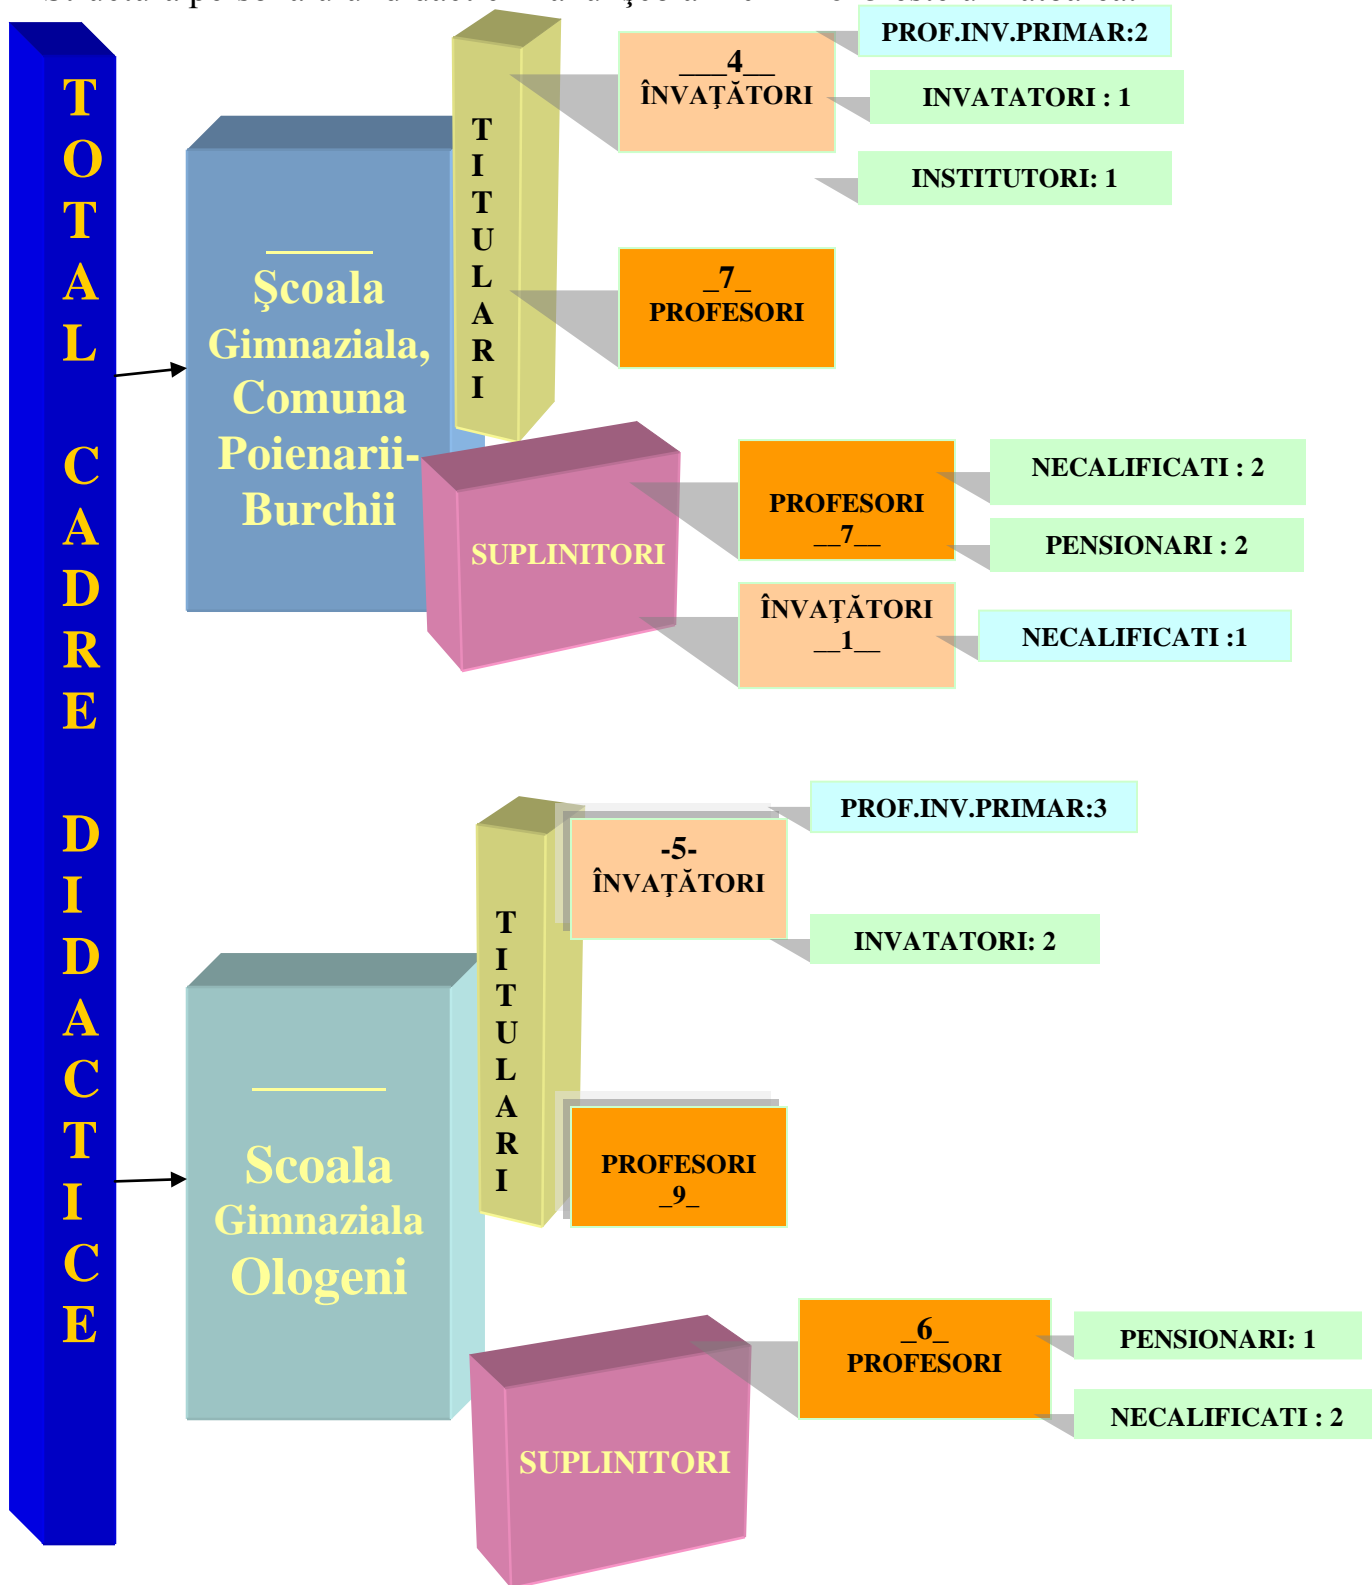

RESURSE UMANE AN SCOLAR 2014-2015

- **Colectivul de cadre didactice al Școlii Gimnaziale, Comuna Poienarii-Burchii**
Structura personalului didactic în anul școlar 2014-2015 este următoarea:

**TOTAL
CADRE
DIDACTICE**

- **Personal didactic auxiliar și nedidactic:**

1 secretar sef- 1 norma

1 contabil sef-0,5 norma

1 administrator patrimoniu-0,5 norma

5 ingrijitori-4 norme

2 fochisti-1,50 norme