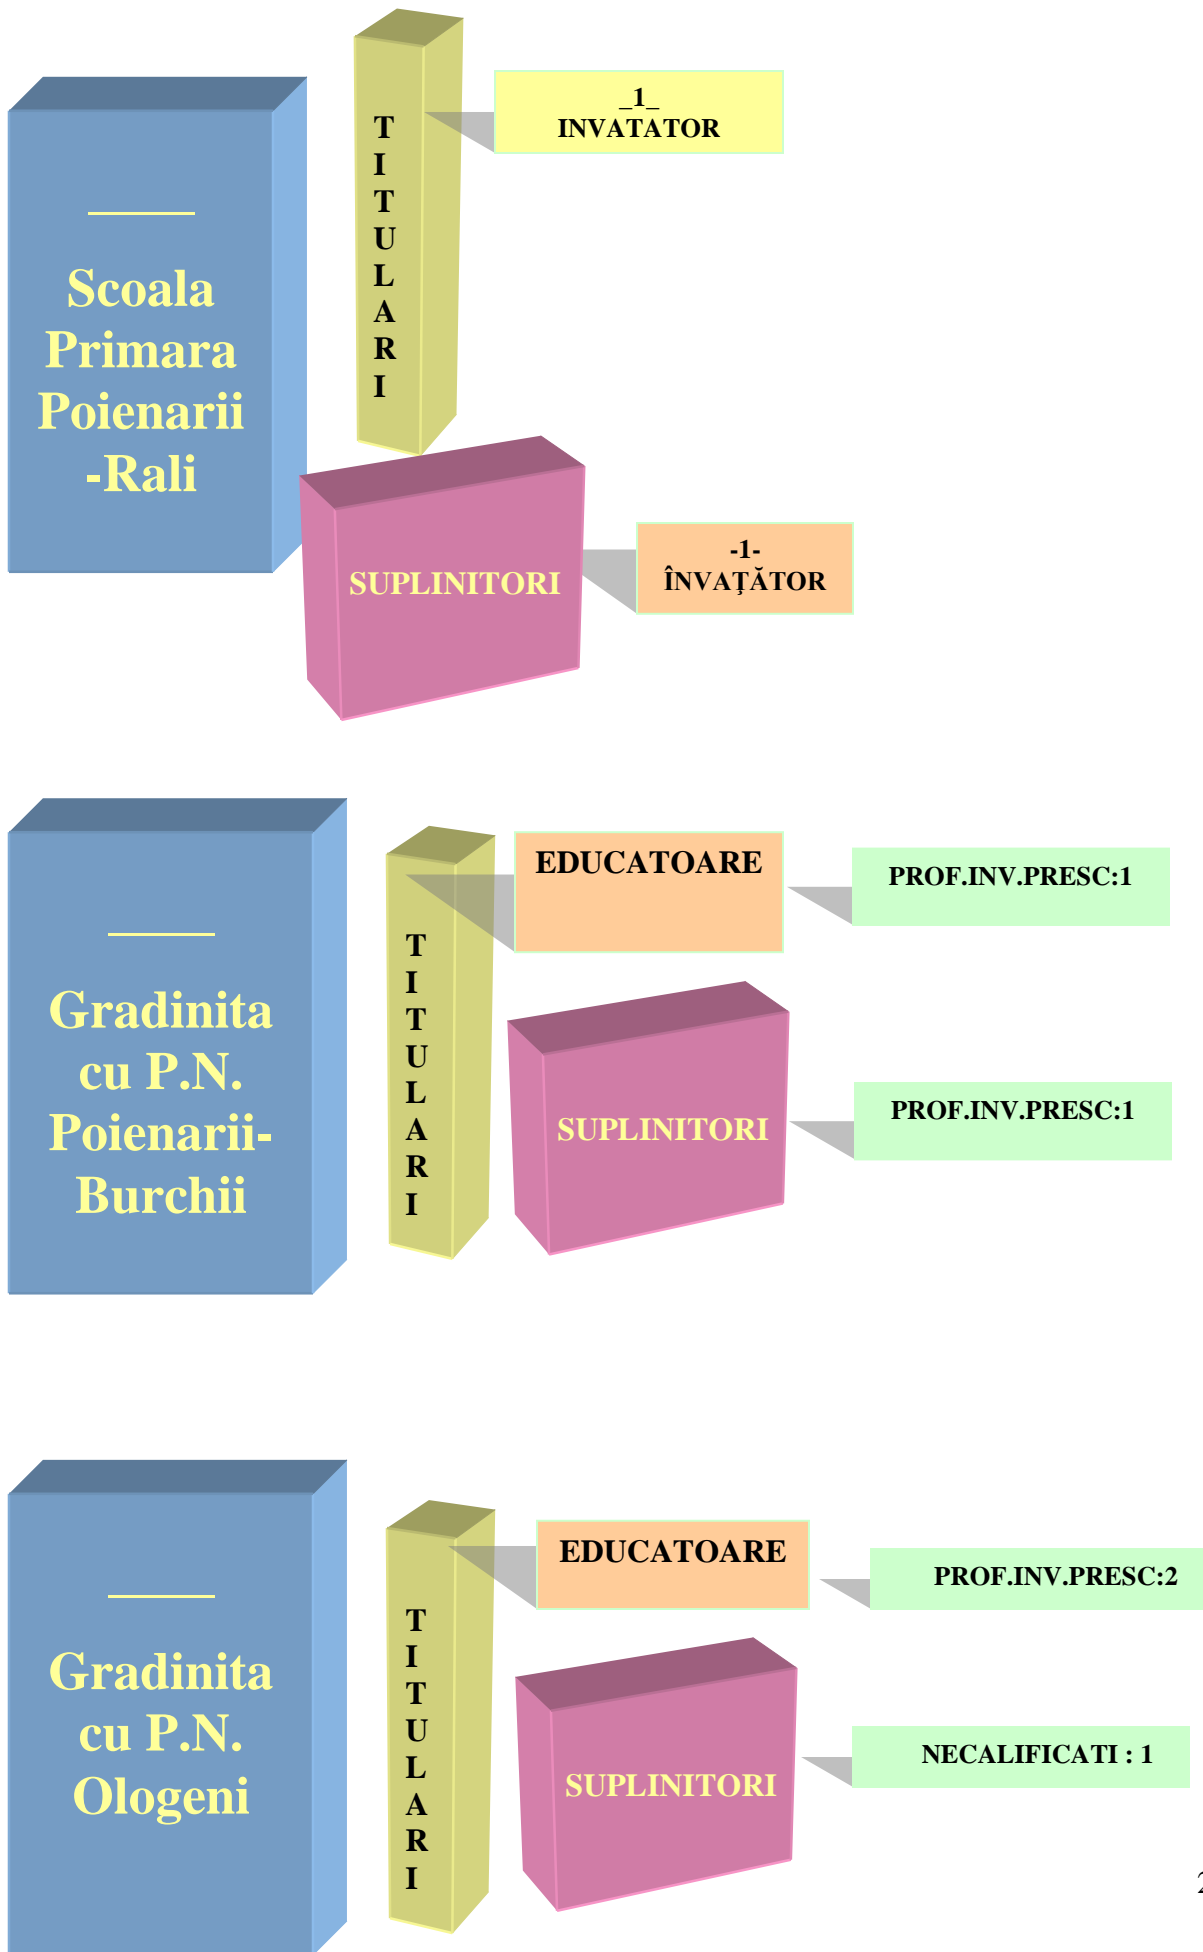

RESURSE UMANE AN SCOLAR 2014-2015

- **Colectivul de cadre didactice al Școlii Gimnaziale, Comuna Poienarii-Burchii**
Structura personalului didactic în anul școlar 2014-2015 este următoarea:

**TOTAL
CADRE
DIDACTICE**

- **Personal didactic auxiliar și nedidactic:**

1 secretar sef- 1 norma

1 contabil sef-0,5 norma

1 administrator patrimoniu-0,5 norma

5 ingrijitori-4 norme

2 fochisti-1,50 norme